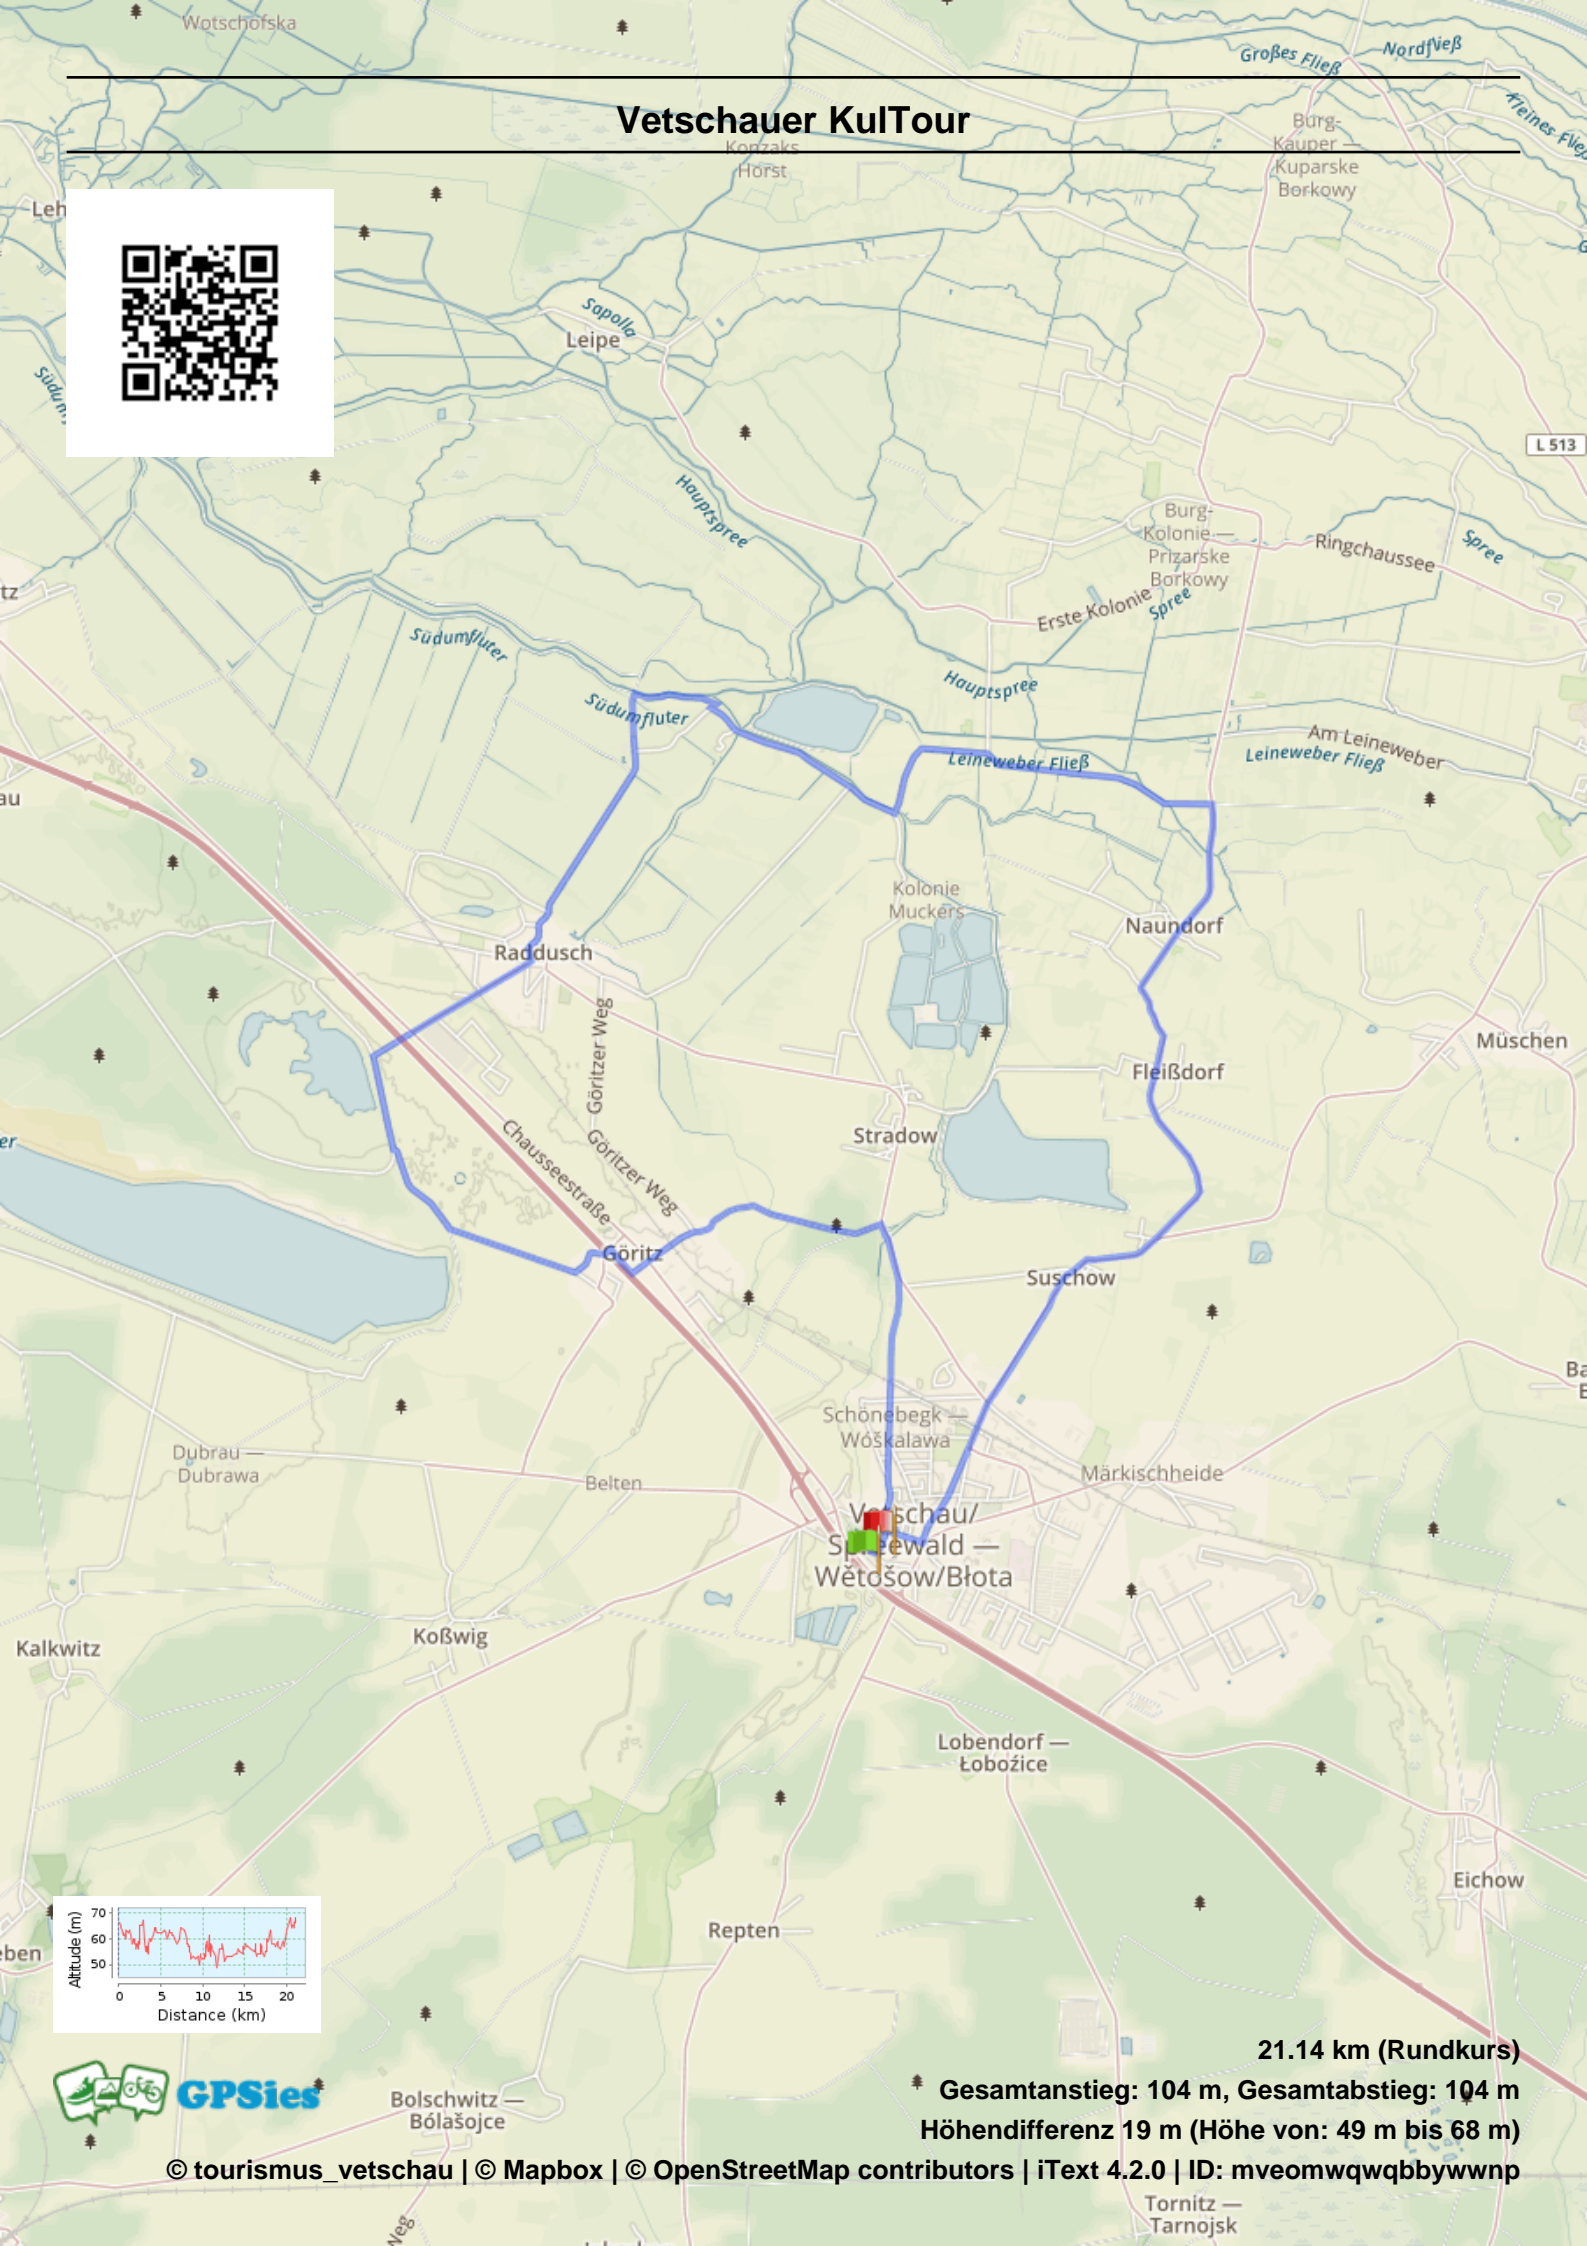

# Vetschauer KulTour

21.14 km (Rundkurs)

\* Gesamtanstieg: 104 m, Gesamtabstieg: 104 m  
Höhendifferenz 19 m (Höhe von: 49 m bis 68 m)