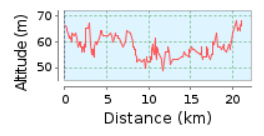

# Vetschauer KulTour

21.14 km (Rundkurs)

\* Gesamtanstieg: 104 m, Gesamtabstieg: 104 m  
Höhendifferenz 19 m (Höhe von: 49 m bis 68 m)